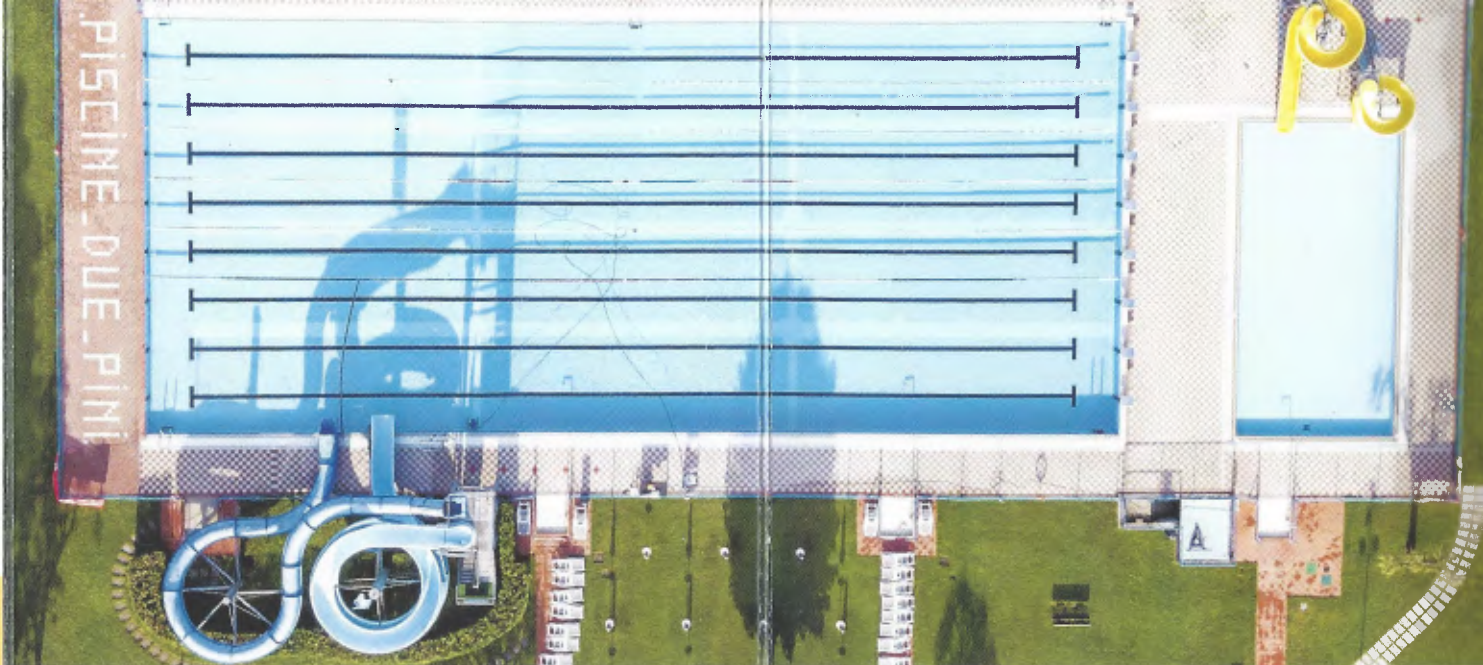

Parco Estivo Summer park

Il Parco Estivo del Polo Sportivo Canottieri Garda Salò si estende per 15.000 mq nel cuore di Salò. Il luogo ideale dove trascorrere giornate in armonia con tutta la famiglia.

Summer Park covers 15.000 square meters in the heart of Salò. The ideal place to spend days in harmony with the whole family.

POLO SPORTIVO

- **Vasca olimpica con 2 acqua scivoli**
Olympic pool with 2 water slides
- **Vasca bambini con 2 acqua scivoli**
Children's pool with 2 water slides
- **2 campi beach volley**
Two beach volley courts
- **2 campi calcio tennis**
Two soccer tennis courts
- **1 campo da calcetto**
One soccer court
- **Area bimbi "baby beach"**
Kids area "baby beach"
- **Spray park**
Spray park
- **2 aree relax lettini e ombrelloni**
Two relax area with sunbeds and umbrellas
- **Area verde attrezzata picnic**
Green picnic area
- **Bar e ristoro**
Bar and refreshment

Spray Park Spray park

La novità 2021 è un'area con giochi a getto d'acqua, ideale e sicura per i bambini dai 3 anni in poi.

The new opening 2021 is an area with water jet games, ideal and safe for children from 3 years.